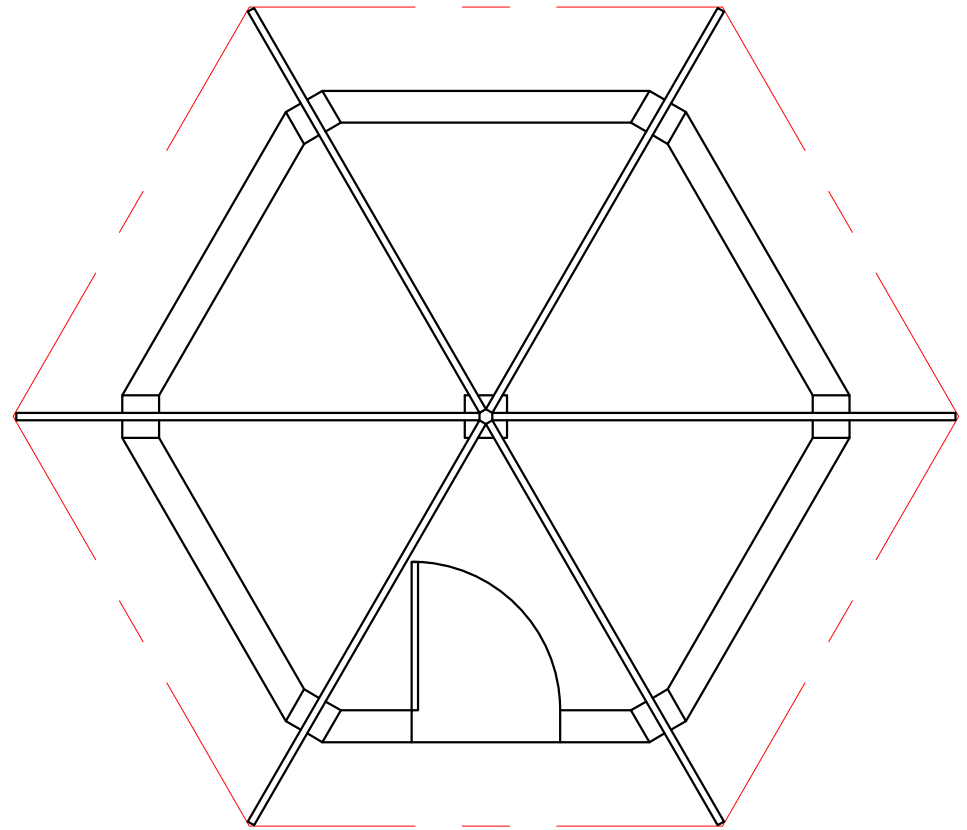

VISTA FRONTAL

VISTA SUPERIOR

PROJETISTA:
ERNILDO FARIAS DOS SANTOS

EMPRESA:
IUEES / UFCG

PROJETO:
Galinheiro

DESENHO:
VISTAS ORTOGONAIS

ABRIL DE 2015

unidade:
metro