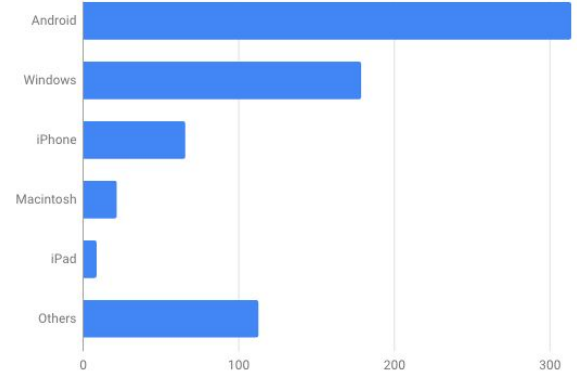

Versão em português
Período de 8 a 14 de junho de 2017

Referrers

Browsers

Countries

Platforms