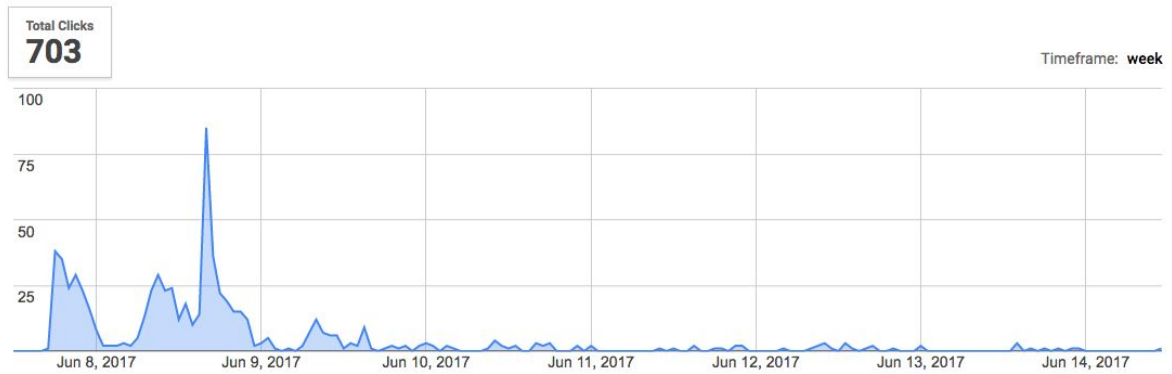

Infográfico Sistema Urubu

INFOGRÁFICO

JUNHO/2017

DADOS DE VISUALIZAÇÃO E DISTRIBUIÇÃO

Versão em português
Período de 8 a 14 de junho de 2017

Referrers

Browsers

Countries