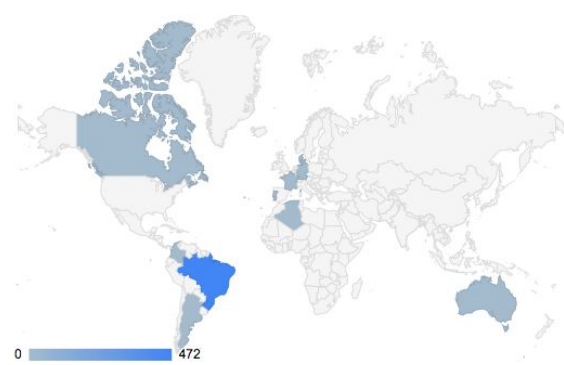

Infográfico Sistema Urubu

INFOGRÁFICO

JUNHO/2017

DADOS DE VISUALIZAÇÃO E DISTRIBUIÇÃO

Versão em português
Período de 8 a 14 de junho de 2017

Referrers

Browsers

Countries

Platforms

Versão em espanhol
Período de 11 a 14 de junho de 2017

Versão em inglês
Período de 11 a 14 de junho de 2017