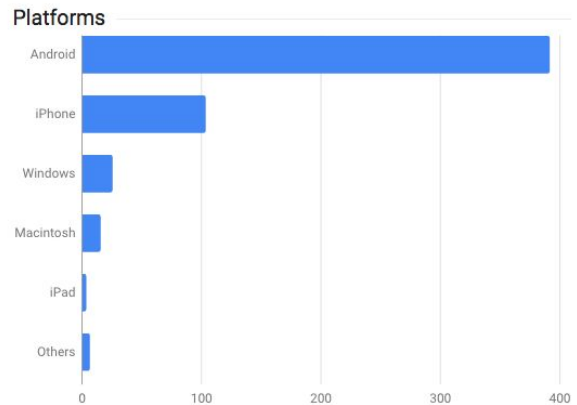

Versão em espanhol
Período de 11 a 14 de junho de 2017