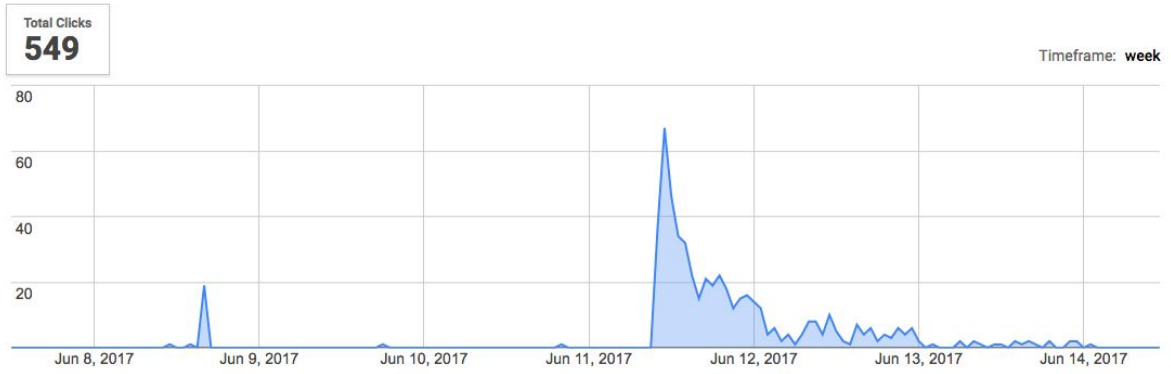

Versão em espanhol
Período de 11 a 14 de junho de 2017